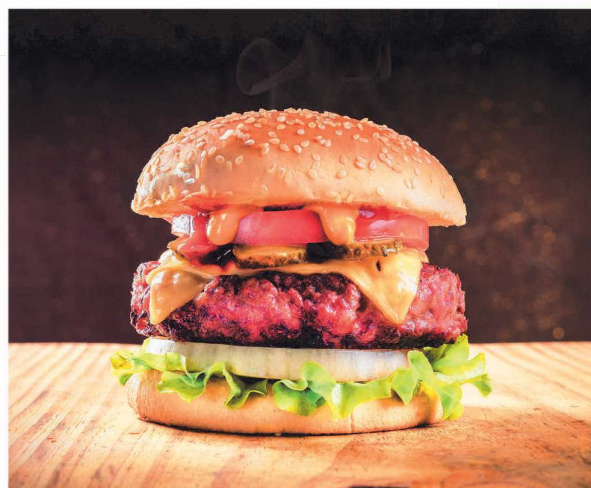

Parco degli Elfi

PARCO DEGLI ELFI

PANINI SALSICCIA / PANCETTA / CAPOCOLLO	€ 7,00
PANINO DEGLI ELFI SALSICCIA - MELANZANE - SCAMORZA - MAIONESE	€ 9,00
BACONBURGER HAMBURGER (150 GR) DOPPIO - BACON TOSTATO - CHEDDAR - CIPOLLA CARAMELLATA - POMODORO	€ 15,00
L'AFFUMICATO PANCETTA - SCAMORZA - PATATINE DIPPERS - SALSA BARBEQUE	€ 9,00
PRIMAVERA MOZZARELLA - POMODORO - RUCOLA - CRUDO	€ 8,00
NOSTROMO MOZZARELLA - POMODORO - TONNO - LATTUGA - MAIONESE	€ 8,00
PANINO VEGETARIANO MELANZANE - ZUCCHINE - PEPERONI - CIPOLLA CARAMELLATA	€ 8,00
MR. COTOLETTA COTOLETTA - PATATINE - SALSE	€ 8,00
L'AMERICANO WURSTEL - PATATINE - SALSE	€ 7,00

N.B.: OGNI AGGIUNTA DI ULTERIORE VERDURA 1,00 € - PATATINE 1,50€
FORMAGGIO 2,00 € - CARNE 2,50 €

Parco degli Elfi

PARCO DEGLI ELFI

GRIGLIATA DI MAIALE SALSICCIA - PANCETTA - CAPOCOLLO	€ 14,00
GRIGLIATA MISTA PETTO DI POLLO - CAPOCOLLO - PANCETTA	€ 16,00
GRIGLIATA MAXI PETTO DI POLLO - CAPOCOLLO - PANCETTA - BRACIOLA DI VITELLO	€ 25,00
BRACIOLA DI VITELLO GRIGLIATA BRACIOLA DI VITELLO (250G) ALLA GRIGLIA CON CONTORNO	€ 18,00
POLLO GRIGLIATO PETTO DI POLLO ALLA GRIGLIA CON CONTORNO A SCELTA	€ 12,00
HAMBURGER GRIGLIATO HAMBURGER (150 GR) ALLA GRIGLIA CON CONTORNO A SCELTA	€ 10,00
WURSTEL GRIGLIATO WURSTEL ALLA GRIGLIA CON PATATINE FRITTE	€ 8,00
COTOLETTA IN PIATTO COTOLETTA CON PATATINE FRITTE	€ 10,00
ARROSTICINI (7PZ)	€ 5,00